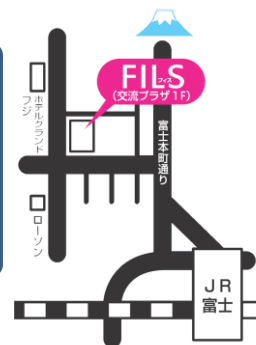

Application Form

Pangalan ng Estudyante		Paaralan :
Pangalan ng magulang		Baitang :
Tirahan/ Telepono		Nasyonalidad :